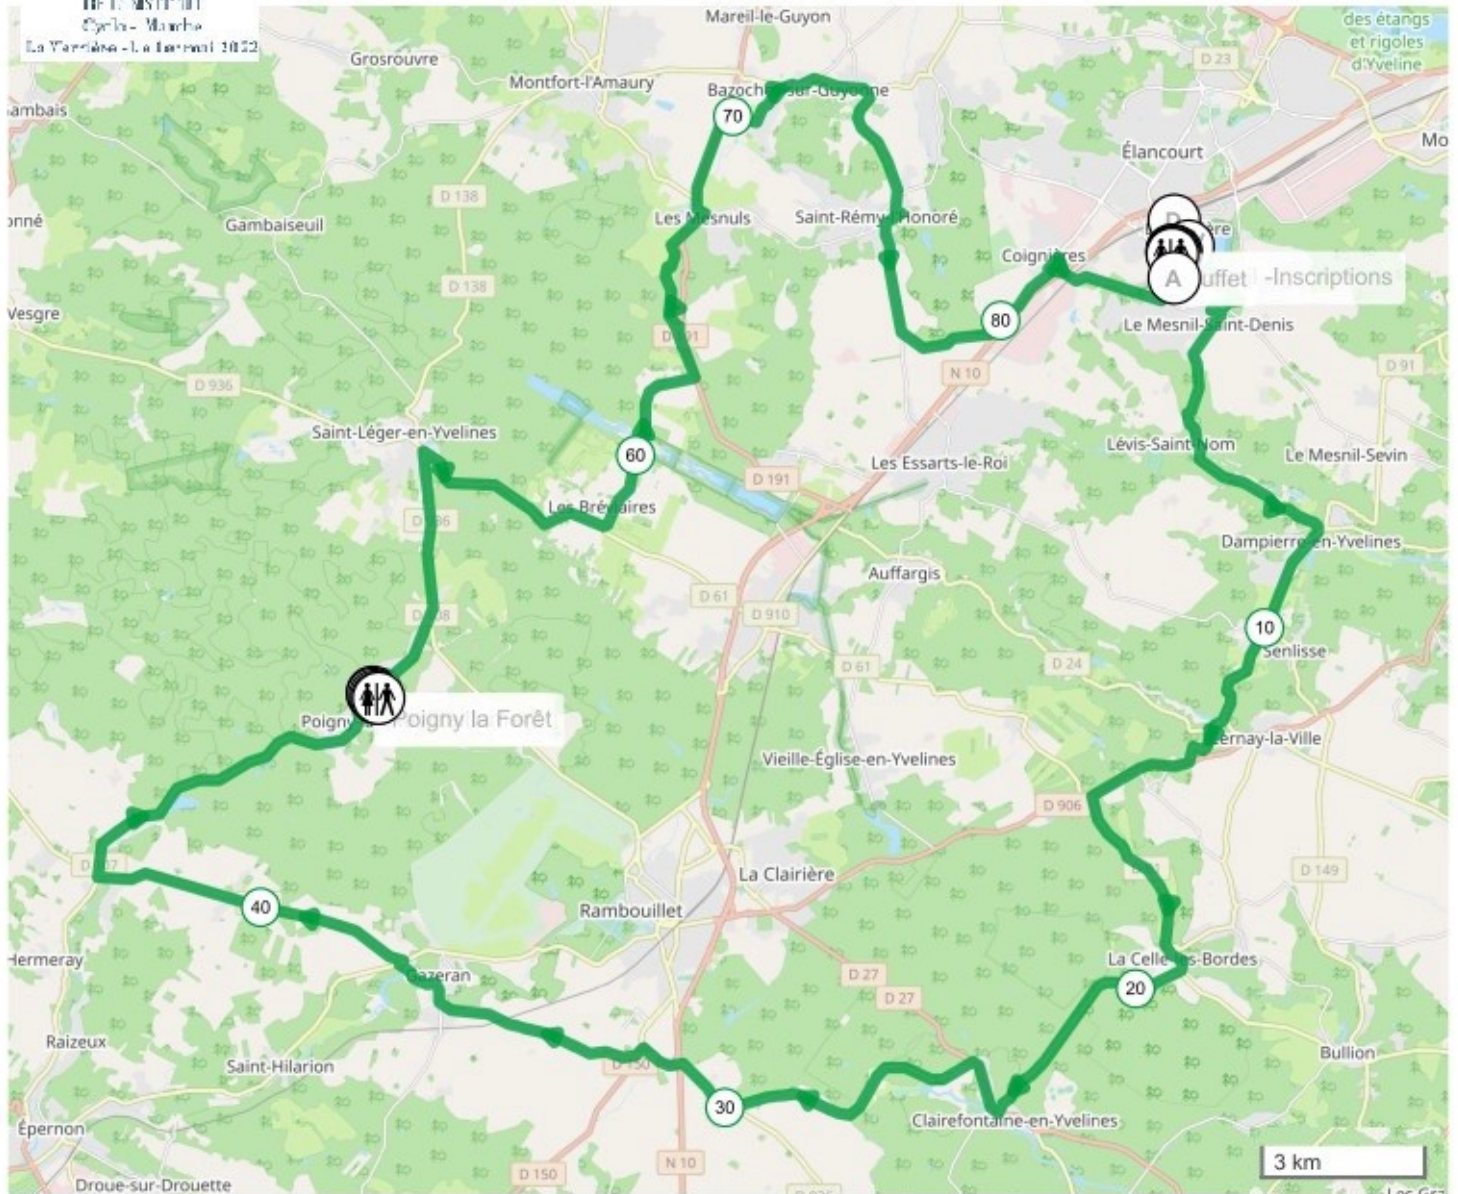

14604930 | Cyclisme - Route | Lions Club Randsolidaires Cyclo 85 km 2022

La Verrière -> La Verrière

185.892 km 706 m 706 m 86 m 187 m

LES RANDO SOLIDAIRES
DE L'INSTITUT
Cyclo - Marche
La Verrière - La Verrière 2022

Organisateur : LIONS CLUB ELANCOURT Aqualina - www.lions-elancourt.org - contact@lions-elancourt.org