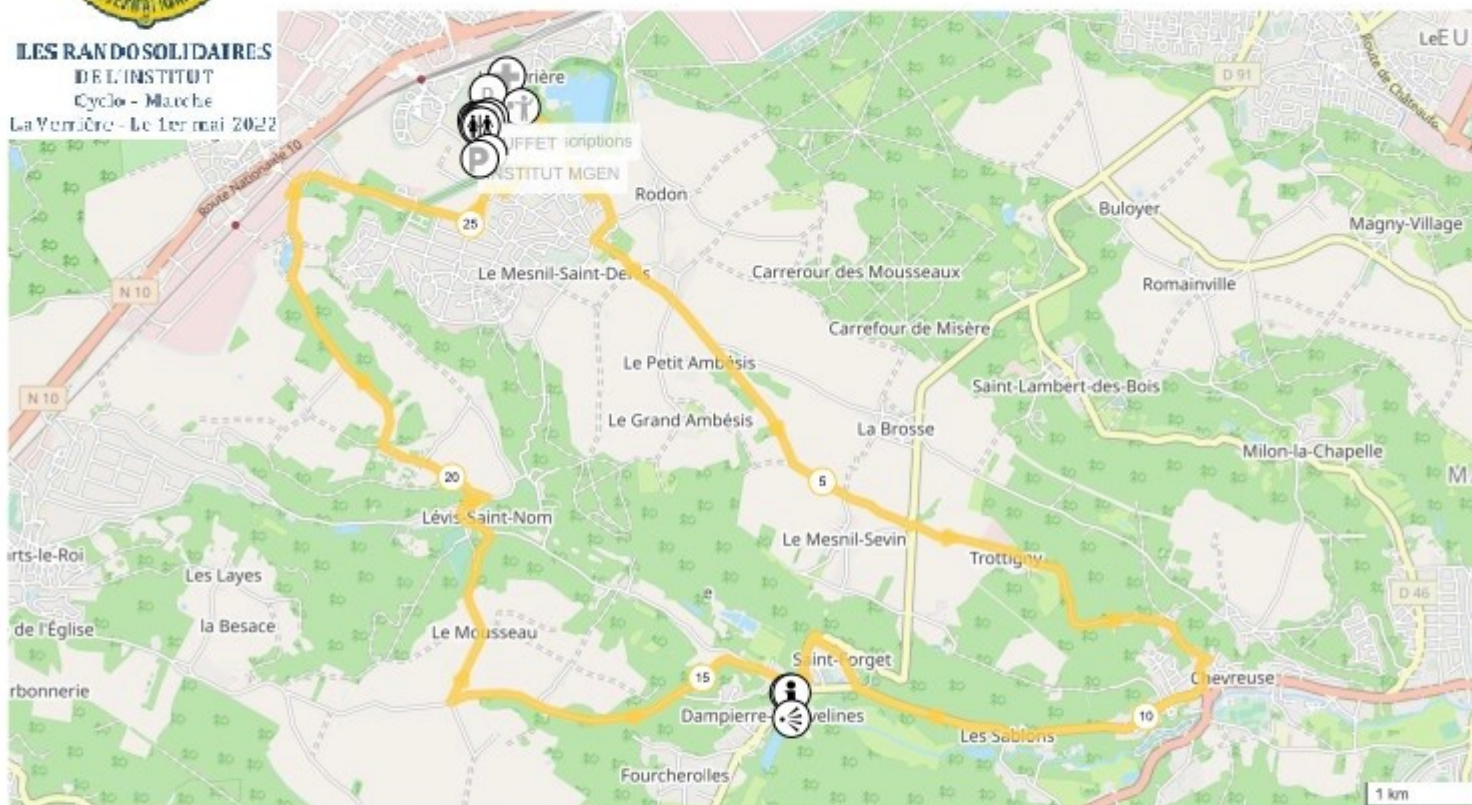

# 14605080 | Cyclisme - Route | Lions Club Randosolidaires Découverte 26 km 2022  
La Verrière -> La Verrière  
→ 27.054 km 🏔️ 262 m 🏔️ 262 m 🏔️ 82 m 🏔️ 177 m

**LES RANDO SOLIDAIRES**  
DE L'INSTITUT  
Cyclo - Marche  
La Verrière - Le 1er mai 2022